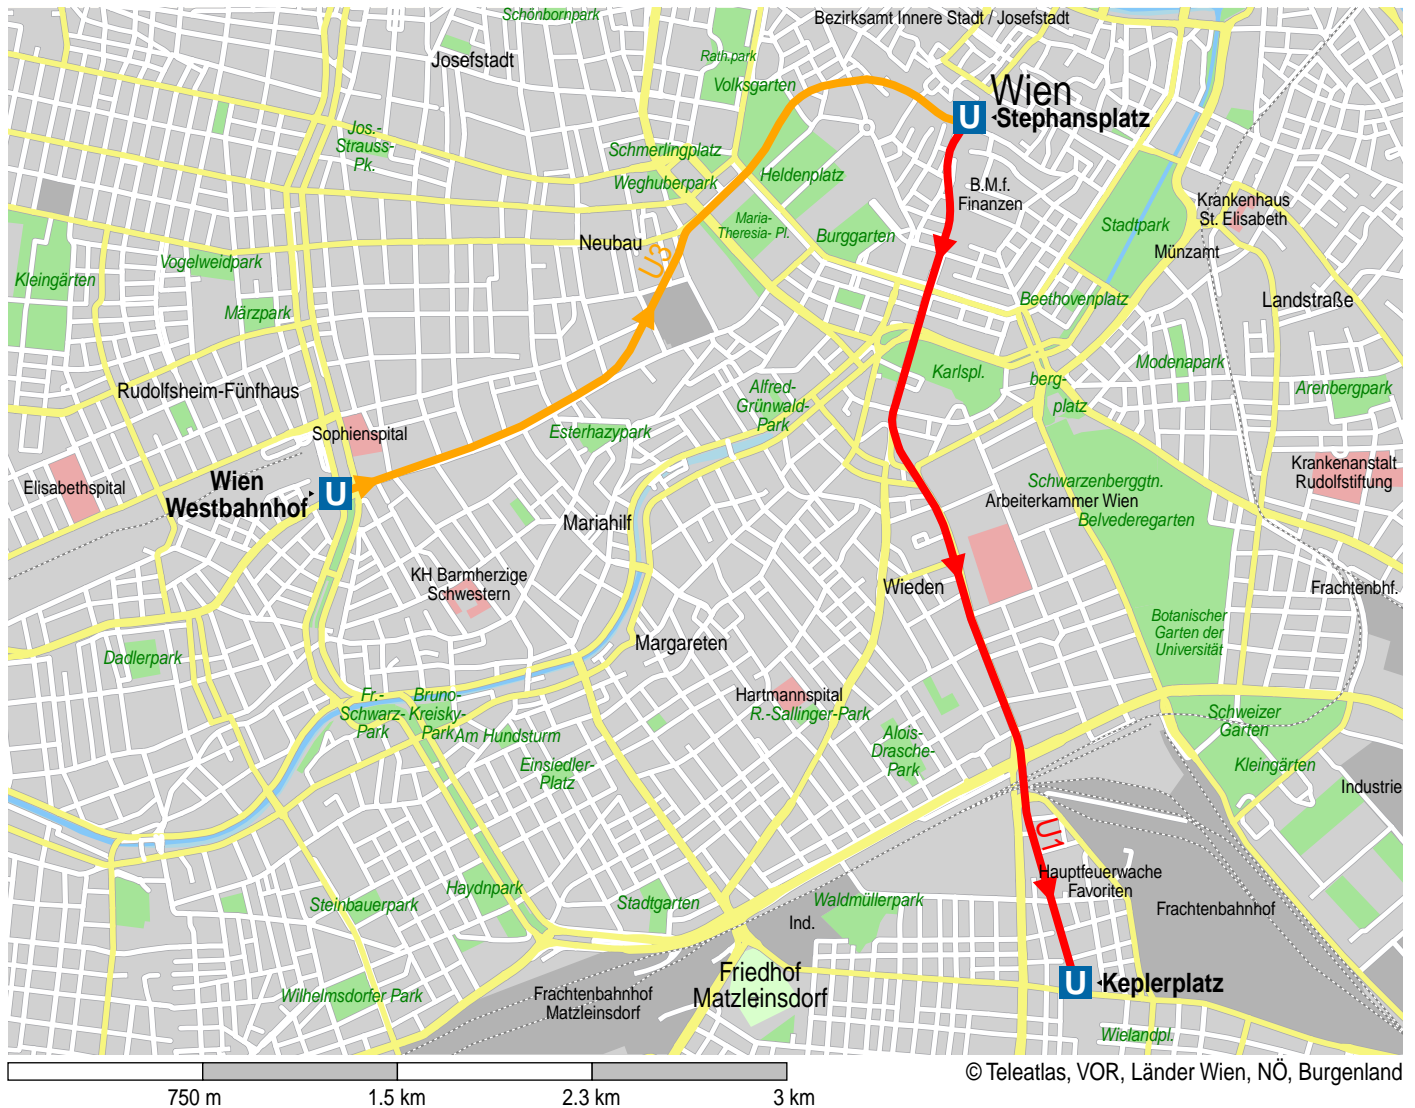

Weg von Wien Westbahnhof nach Keplerplatz

- U-Bahn U1
 - Fußweg
 - U-Bahn U3
- U** U-Bahn

- 1 **U** U-Bahn U3 Wien Westbahnhof Stephansplatz
- 2 **U** U-Bahn U1 Stephansplatz Keplerplatz