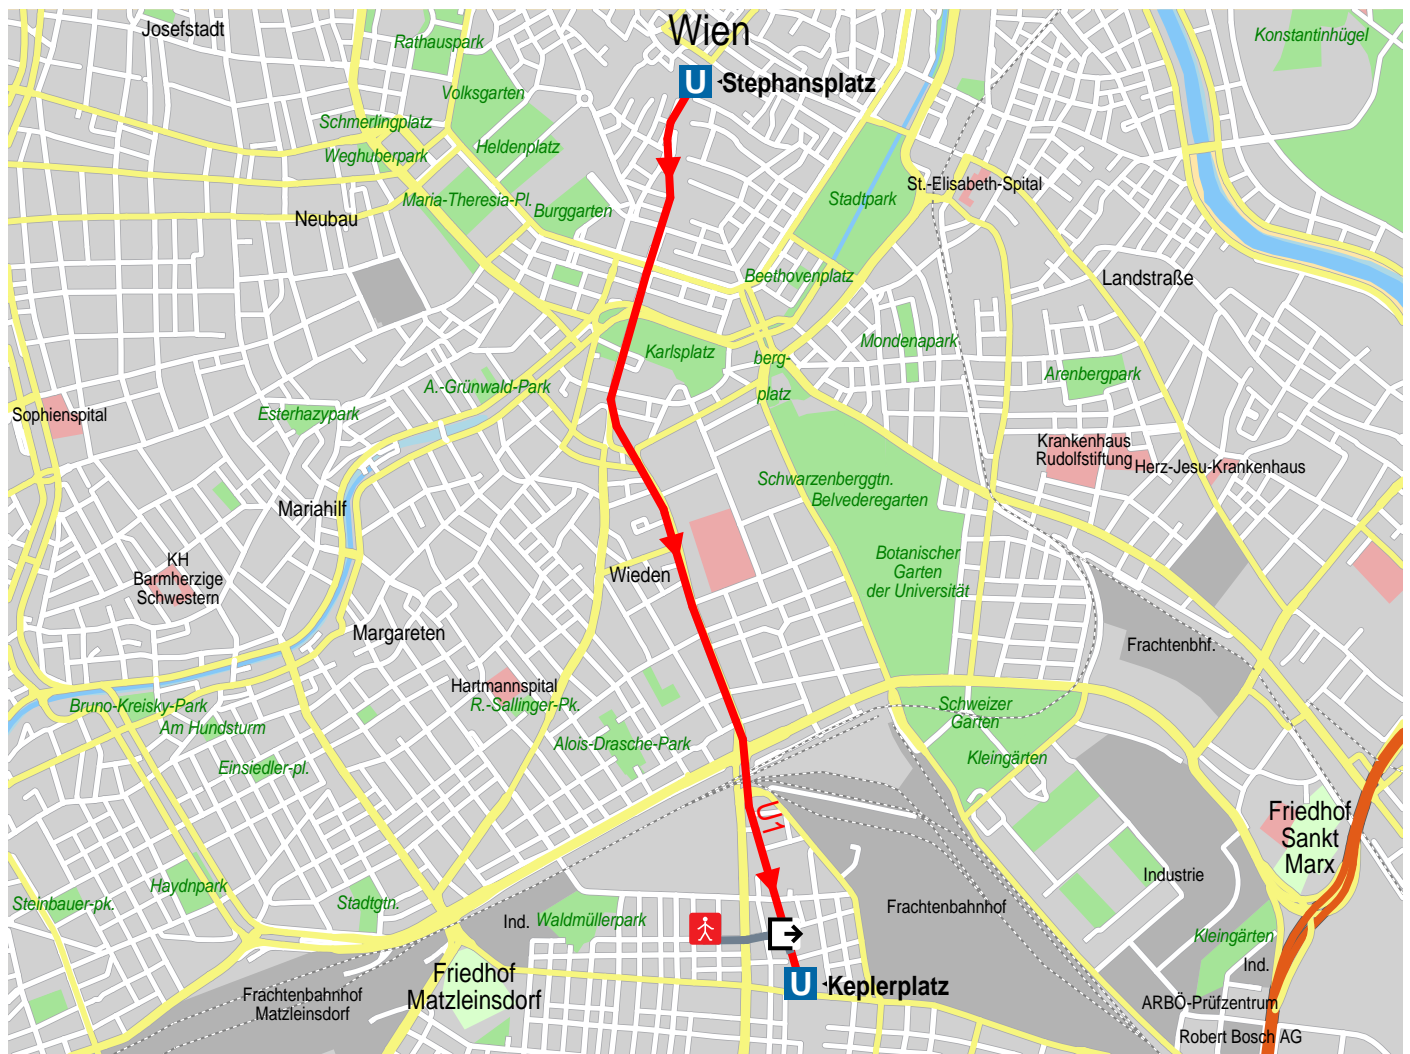

## Weg von Stephansplatz nach Wien, Dampfstraße 8

© Teleatlas

- U-Bahn U1
- Fußweg
- U U-Bahn
- Ausgang
- ⤴ Ende Fußweg

1. U-Bahn U1 von Stephansplatz nach Keplerplatz
2. Fußweg von Keplerplatz nach Wien, Dampfstraße 8