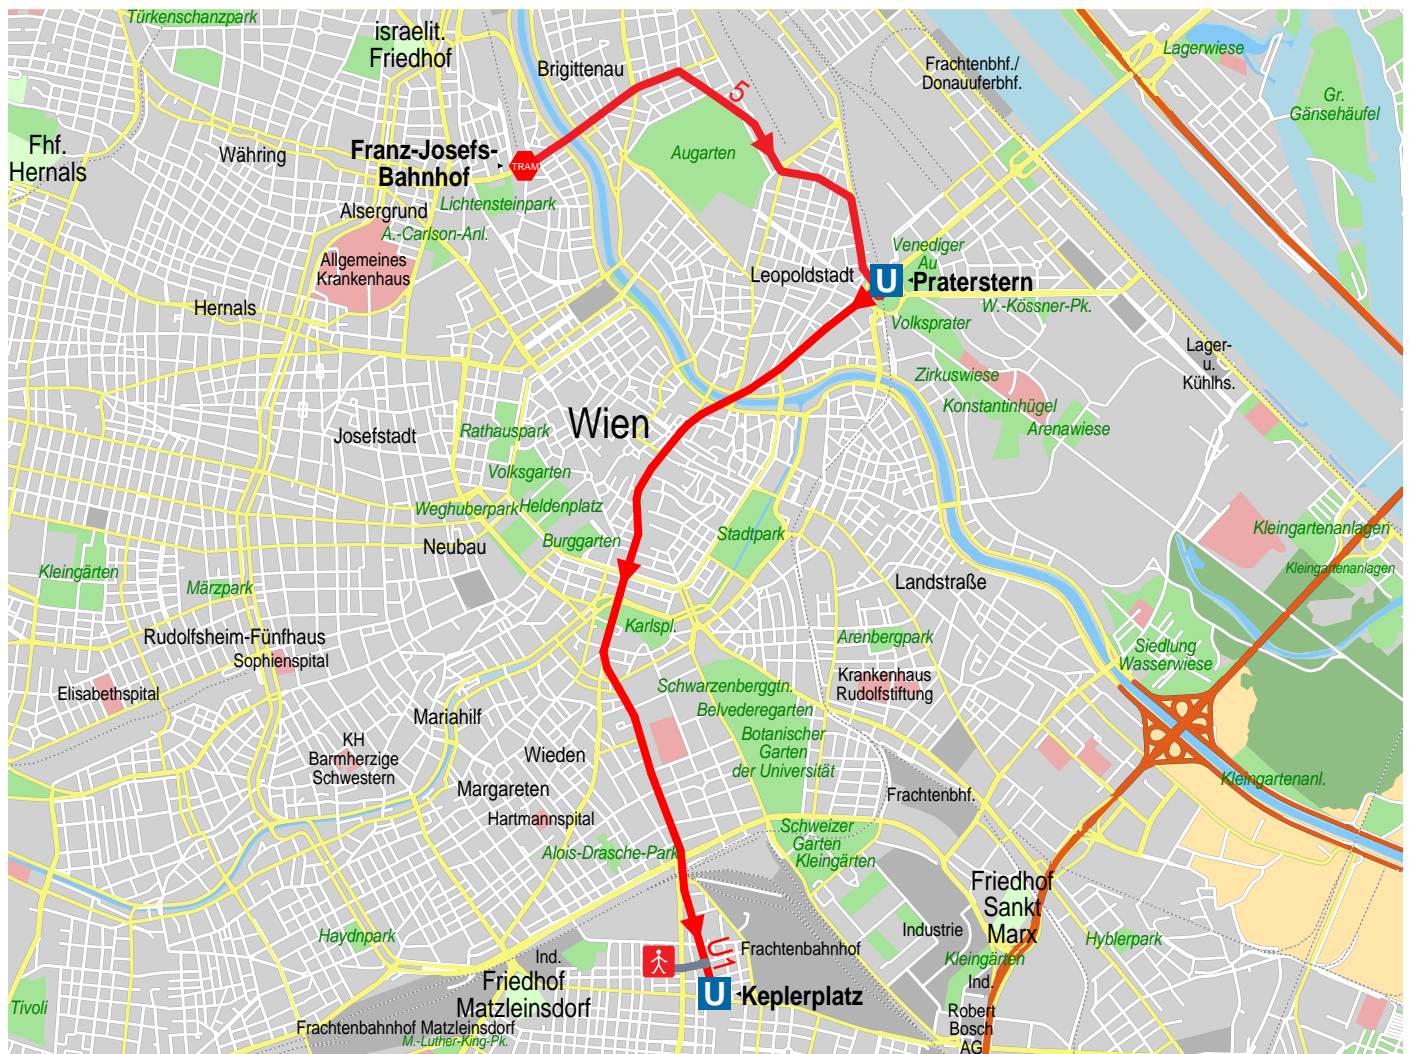

Weg von Franz-Josefs-Bahnhof nach Wien, Dampfstraße 8

© Teleatlas

- Straßenbahn
- Fußweg
- U-Bahn U1
- Straßenbahn
- U-Bahn
- Ende Fußweg

1. Straßenbahn 5 von Franz-Josefs-Bahnhof nach Praterstern
2. U-Bahn U1 von Praterstern nach Keplerplatz
3. Fußweg von Keplerplatz nach Wien, Dampfstraße 8